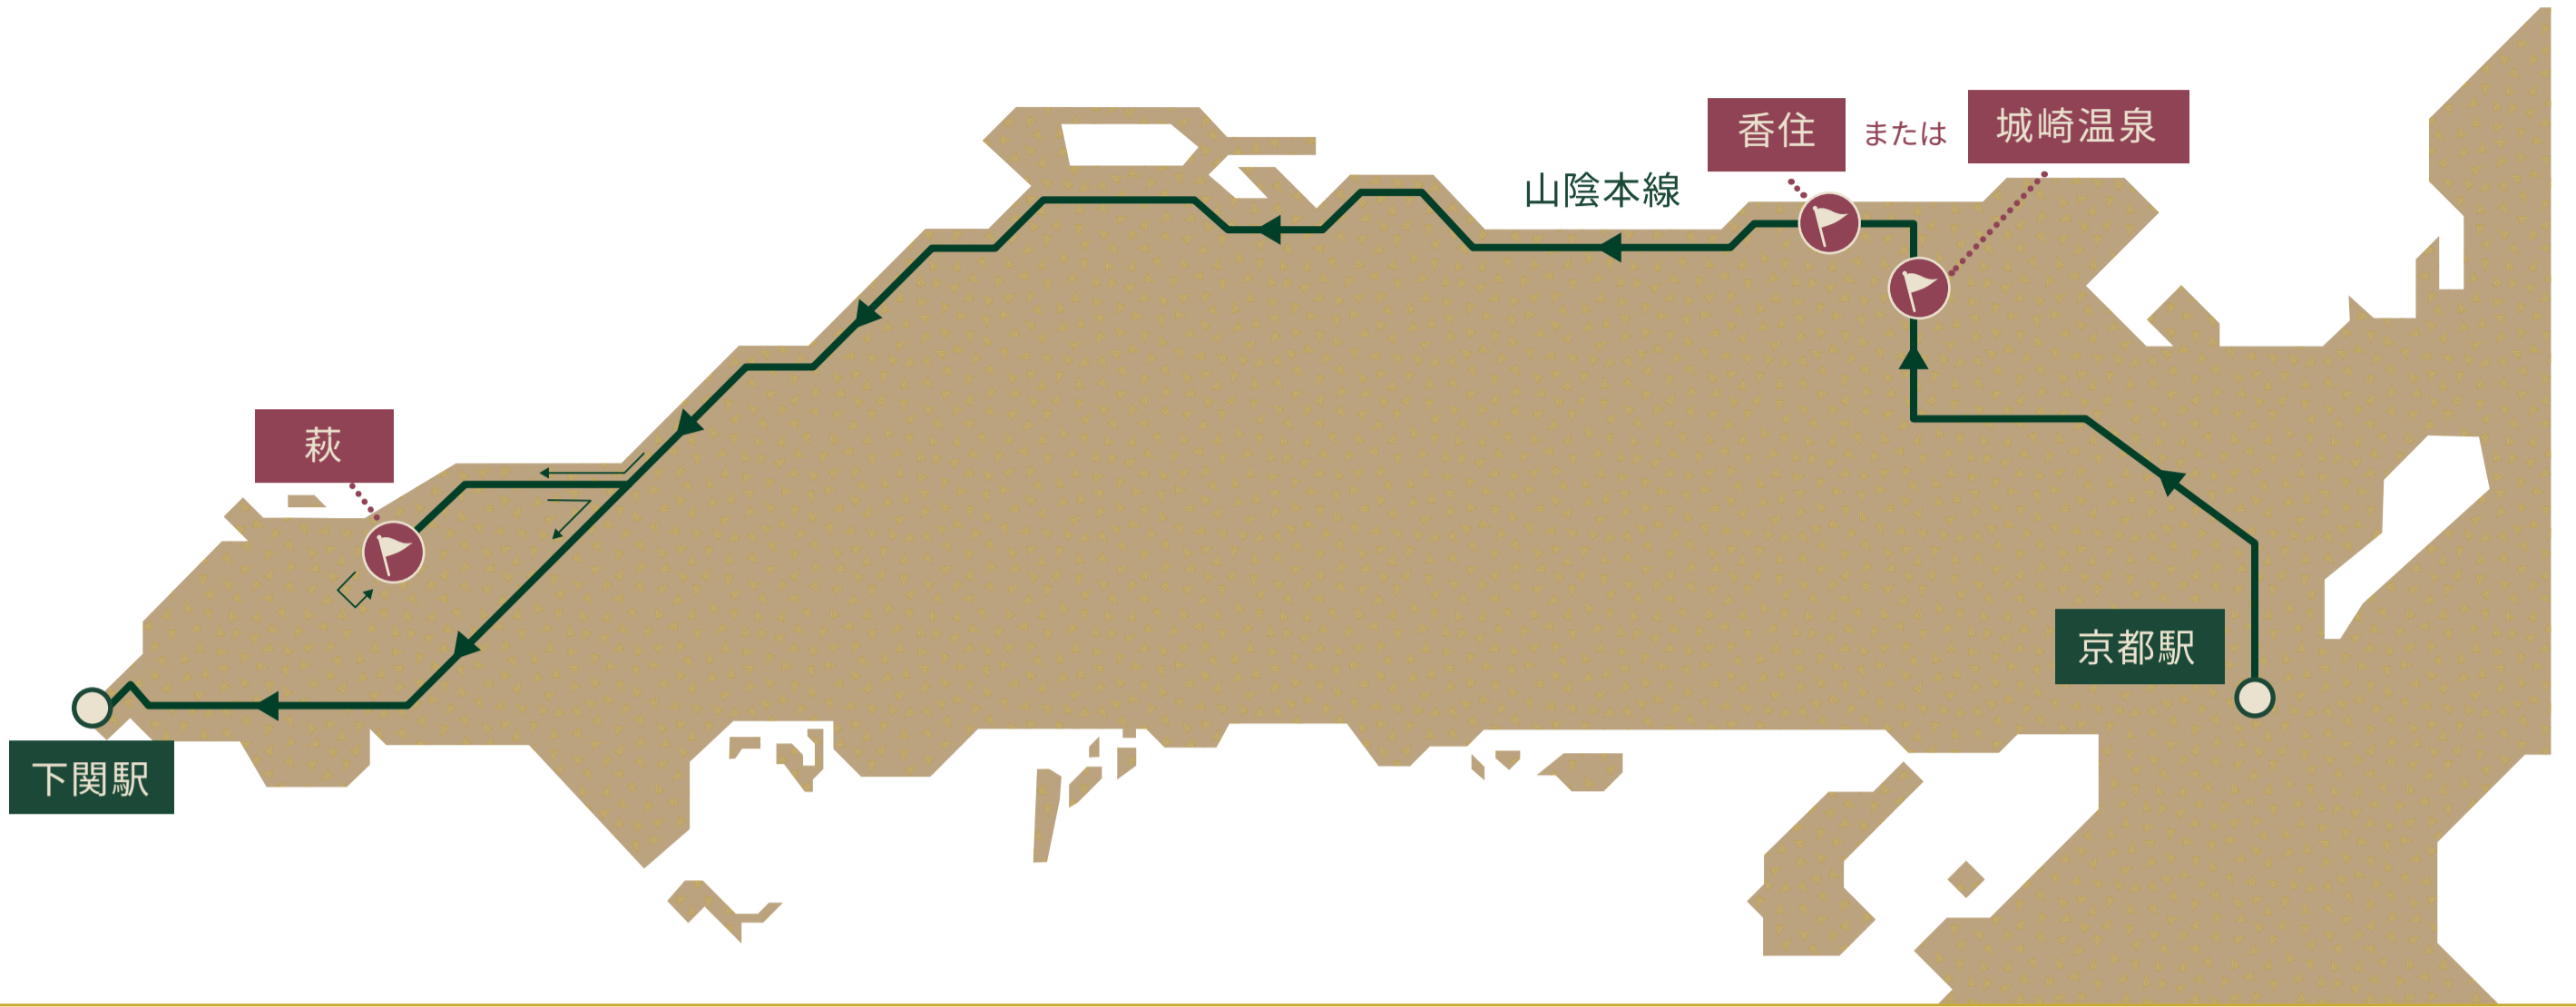

山陰コース（下り）

～名湯の地と維新の歴史をたどる旅／～画聖応挙と維新の歴史をたどる旅～

○2024年9月

1日目		
京都駅	10:40 着	10:54 発
山家駅	12:10 着	12:31 発
城崎温泉駅	14:11 着	14:55 発
豊岡駅	15:11 着	16:49 発
城崎温泉駅	17:00 着	17:25 発
香住駅	17:49 着	18:04 発

2日目		
須佐駅	7:22 着	7:40 発
益田駅	8:13 着	8:33 発
須佐駅	9:04 着	9:22 発
東萩駅	10:01 着	10:39 発
益田駅	11:45 着	12:13 発
篠目駅	13:19 着	13:37 発
山口駅	13:57 着	14:30 発
新山口駅	14:45 着	14:52 発
下関駅	15:56 着	16:28 発

※この情報は2024年8月30日現在の情報です。

※今後、ダイヤ改正や状況により運行スケジュールが変更になる場合がございます。（悪天候等による運休含む）

（駅や沿線での注意事項）

- ・線路内や他人が所有する土地には立ち入らないでください。
- ・路上駐車や無断での駐車はおやめください。