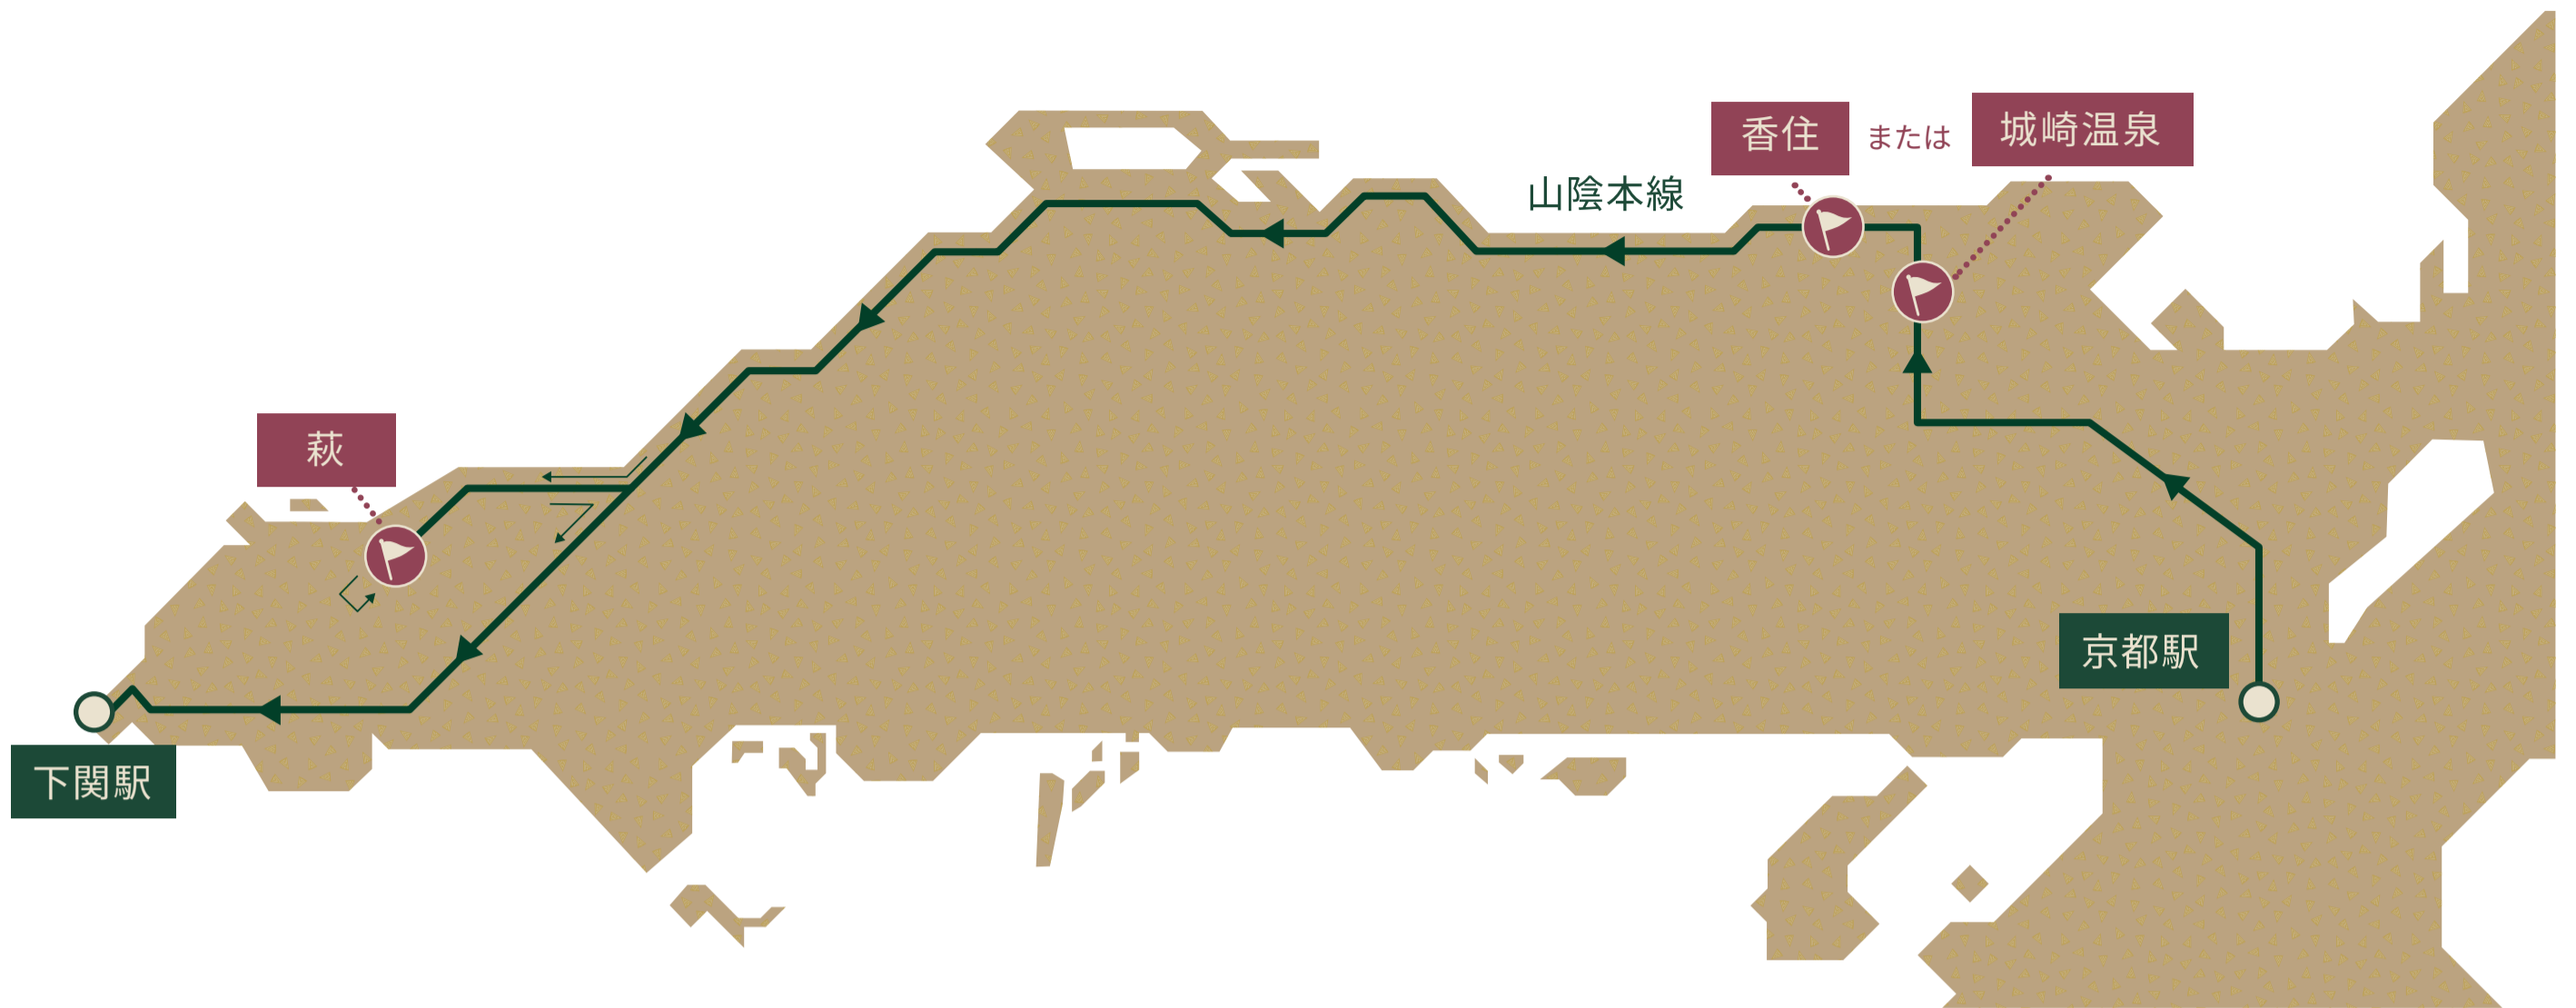

※この情報は2024年8月30日現在の情報です。

※今後、ダイヤ改正や状況により運行スケジュールが変更になる場合がございます。（悪天候等による運休含む）

（駅や沿線での注意事項）

- ・線路内や他人が所有する土地には立ち入らないでください。
- ・路上駐車や無断での駐車はおやめください。

山陰コース（下り）

～名湯の地と維新の歴史をたどる旅／～画聖応挙と維新の歴史をたどる旅～

○2024年10月

1日目		
京都駅	10:40 着	10:54 発
山家駅	12:10 着	12:31 発
城崎温泉駅	14:11 着	14:36 発
香住駅	15:03 着	15:33 発
豊岡駅	16:05 着	16:16 発
佐津駅	16:47 着	17:00 発
浜坂駅	17:25 着	18:18 発

2日目		
須佐駅	7:22 着	7:40 発
益田駅	8:13 着	8:33 発
須佐駅	9:04 着	9:22 発
東萩駅	10:01 着	10:39 発
益田駅	11:45 着	12:13 発
篠目駅	13:19 着	13:37 発
山口駅	13:57 着	14:30 発
新山口駅	14:45 着	14:52 発
下関駅	15:56 着	16:28 発

※この情報は2024年8月30日現在の情報です。

※今後、ダイヤ改正や状況により運行スケジュールが変更になる場合がございます。（悪天候等による運休含む）

（駅や沿線での注意事項）

- ・線路内や他人が所有する土地には立ち入らないでください。
- ・路上駐車や無断での駐車はおやめください。

山陰コース（下り）

～名湯の地と維新の歴史をたどる旅／～画聖応挙と維新の歴史をたどる旅～

○2024年11月～2025年2月

1日目		
京都駅	10:40 着	10:54 発
山家駅	12:10 着	12:31 発
城崎温泉駅	14:11 着	14:36 発
香住駅	15:03 着	16:32 発
浜坂駅	16:52 着	18:18 発