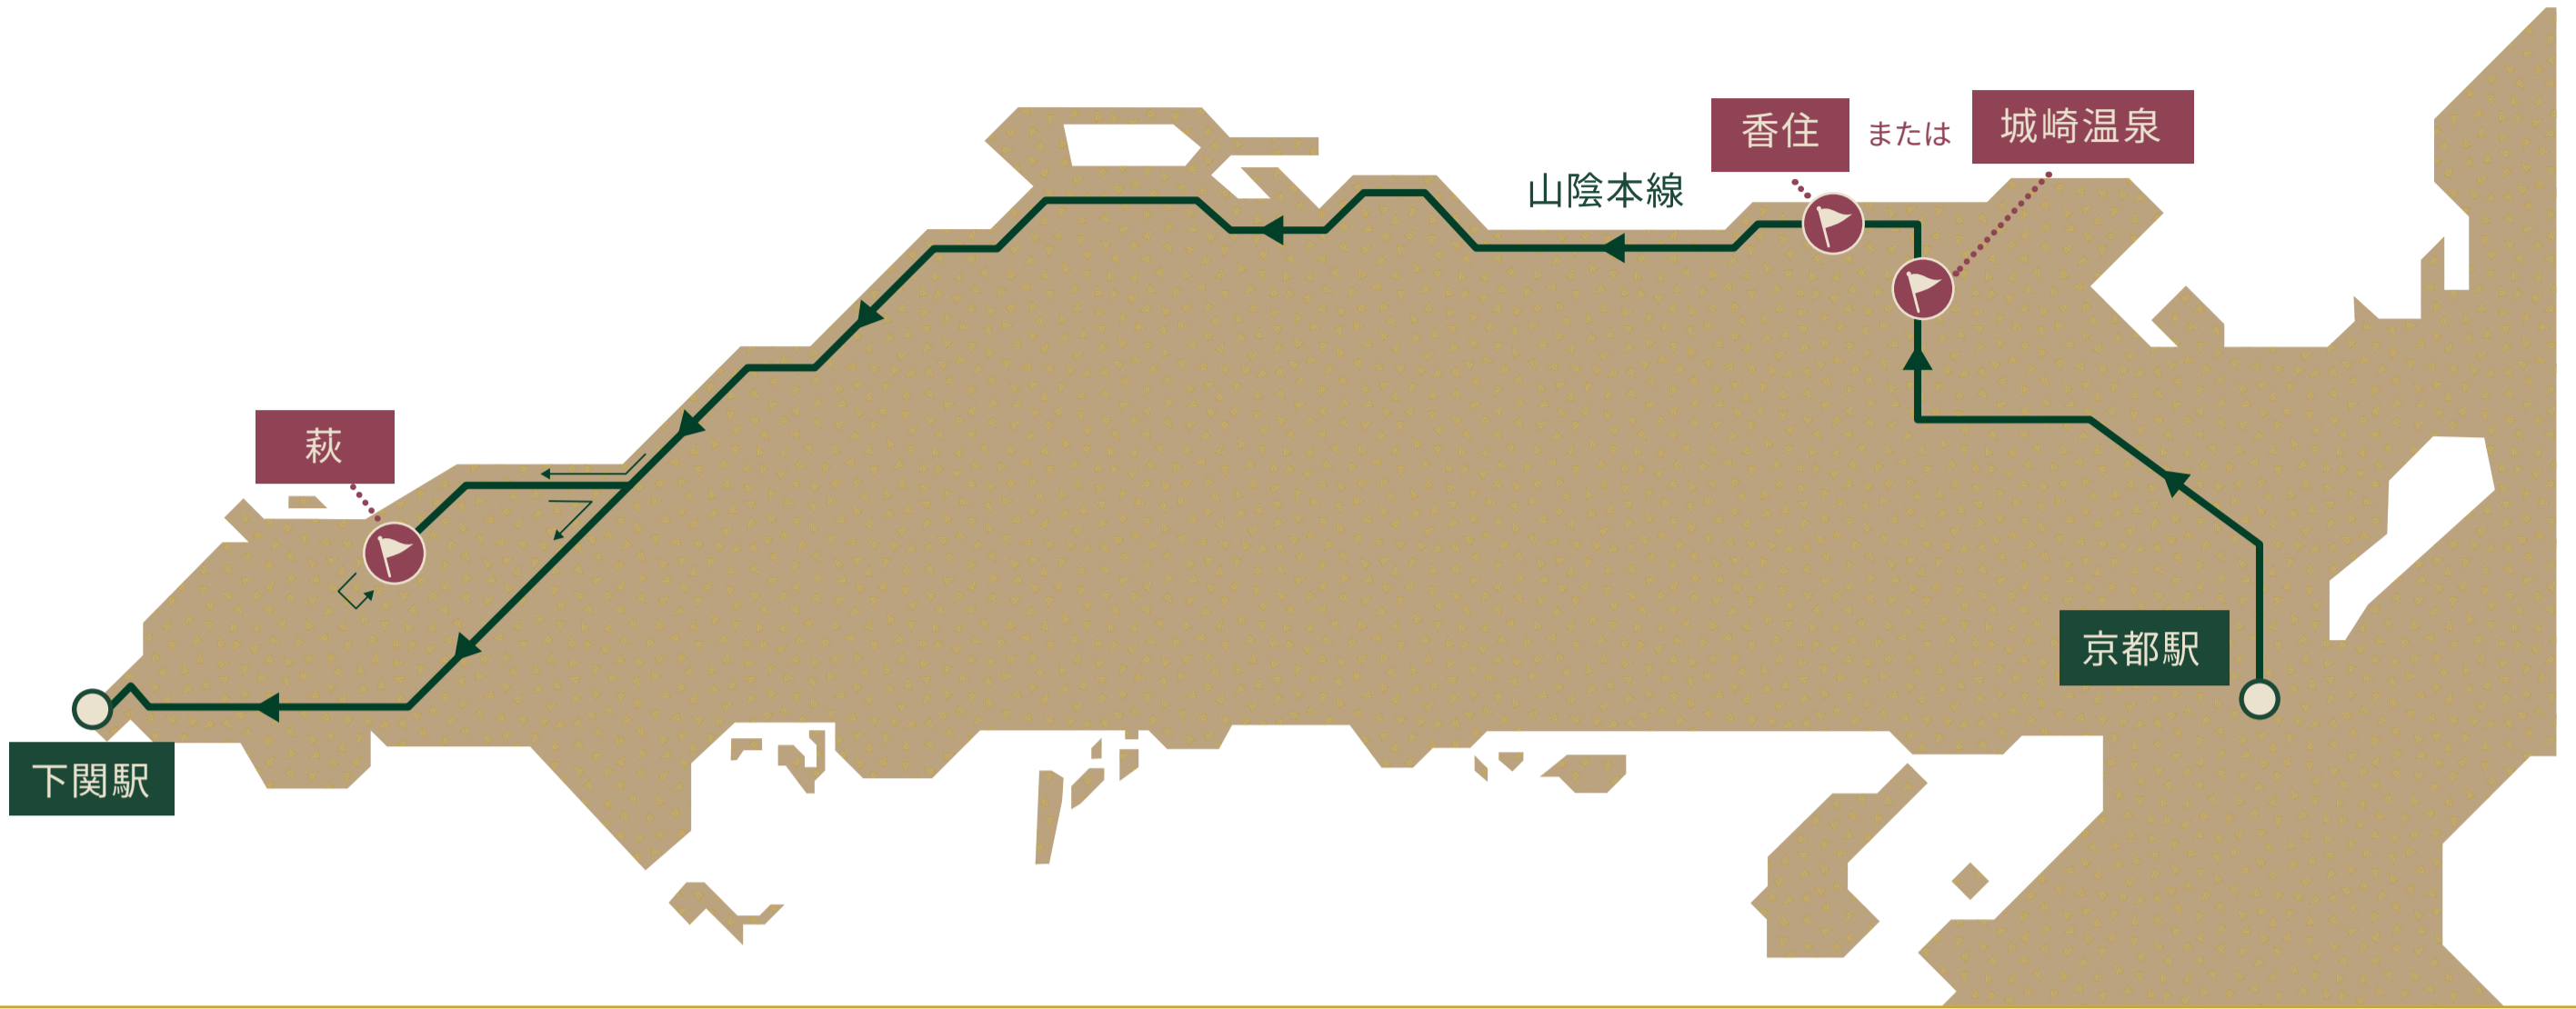

2日目		
須佐駅	7:22 着	7:40 発
益田駅	8:13 着	8:33 発
須佐駅	9:04 着	9:22 発
東萩駅	10:01 着	10:39 発
益田駅	11:45 着	12:13 発
篠目駅	13:19 着	13:37 発
山口駅	13:57 着	14:30 発
新山口駅	14:45 着	14:52 発
下関駅	15:56 着	16:28 発

※この情報は2024年8月30日現在の情報です。

※今後、ダイヤ改正や状況により運行スケジュールが変更になる場合がございます。（悪天候等による運休含む）

（駅や沿線での注意事項）

- ・線路内や他人が所有する土地には立ち入らないでください。
- ・路上駐車や無断での駐車はおやめください。

山陰コース（下り）

～名湯の地と維新の歴史をたどる旅／～画聖応挙と維新の歴史をたどる旅～

○2024年11月～2025年2月

1日目		
京都駅	10:40 着	10:54 発
山家駅	12:10 着	12:31 発
城崎温泉駅	14:11 着	14:36 発
香住駅	15:03 着	16:32 発
浜坂駅	16:52 着	18:18 発

※今後、ダイヤ改正や状況により運行スケジュールが変更になる場合がございます。（悪天候等による運休含む）

（駅や沿線での注意事項）

- ・線路内や他人が所有する土地には立ち入らないでください。
- ・路上駐車や無断での駐車はおやめください。

山陰コース（下り）

▲ 運行日

2024年 9月						
日	月	火	水	木	金	土
1	2	3	4	5	6	7
8	9	10	11	12	13	14
15	16	17	18	19	20	21
22	23	24	25	26	27	28
29	30					